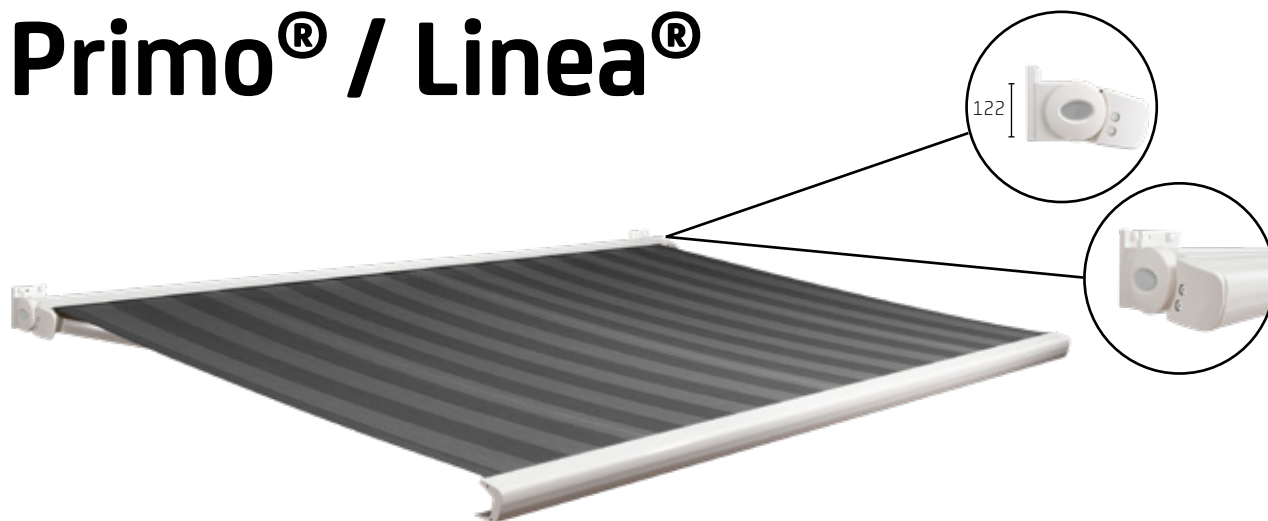

# Primo® / Linea®

Das Modell Primo besticht durch modernes Design. In geschlossenem Zustand ist die Kassette nur 122 mm hoch. Dadurch ist die Primo eine der kompaktesten Terrassenmarkisen. Wenn Sie auf der Suche nach einer Terrassenmarkise sind, die wenig Platz benötigt, ohne Abstriche bei der Qualität zu machen, dann ist die Primo für Sie genau richtig. Die Linea ist mit ihrer Schwester Primo nahezu identisch. Die Linea ist im geschlossenen Zustand ebenfalls nur 122 mm hoch und damit äußerst kompakt. Anders als die Primo hat die Linea jedoch eine vollständig geschlossene Kassette. Deshalb hat die Linea größere, maximale Dimensionen als die Primo.

## Eigenschaften

- ☞ Eine der kompaktesten Markisen in den Niederlanden
- ☞ Feine Linien und schöne, abgerundete Akzente
- ☞ Mit nur zwei Stützen befestigt (bis 4500 mm)
- ☞ Mit und ohne Volant lieferbar
- ☞ Lieferbar mit Handbedienung oder Elektrosteuerung

## Maximale Abmessungen

	Breite	Ausfall
Primo®	5500 mm	2500 mm
Primo®	5000 mm	3000 mm
Linea®	6000 mm	2500 mm
Linea®	5500 mm	3000 mm